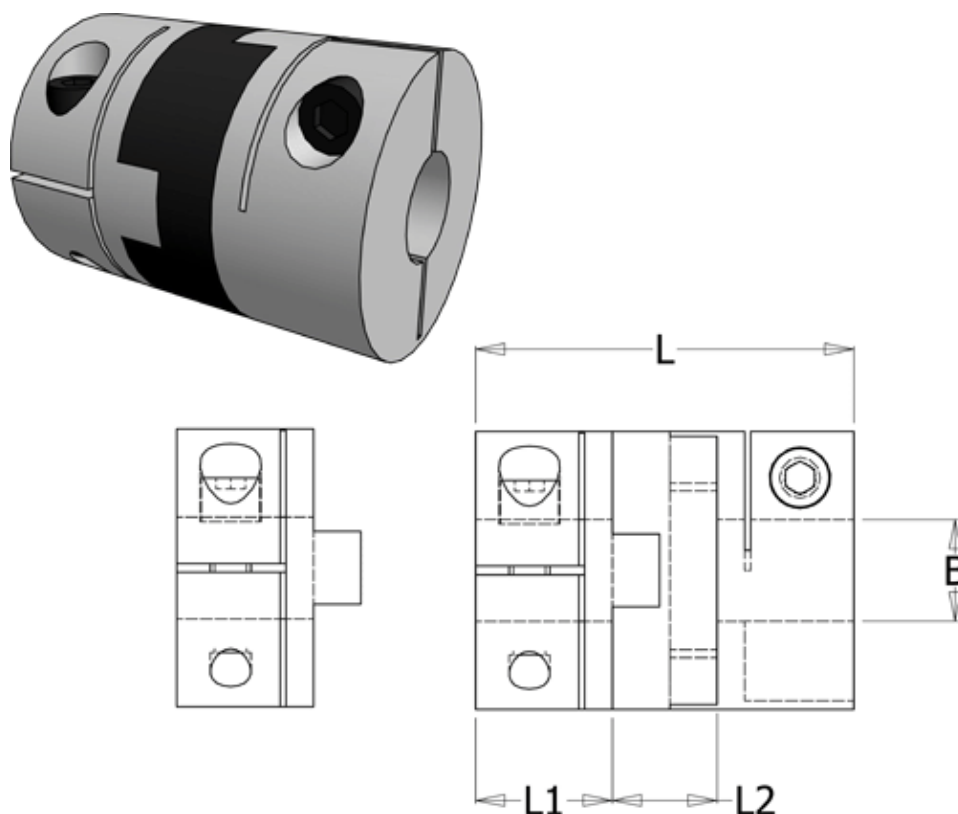

Varenummer: 33214524138  
Beskrivelse: Oldham koblingsnav 452H41.38 ALU  
med klemnav og gennemgående boring 14

## Mål

B1 = 14  
D = 41.3  
L = 50.8  
L1 = 17.8  
L2 = 15.3

Moment (Nm) = 17

Note: Overnævnte varenr. er kun for et koblingsnav. Der går 2 koblingsnav og 1 element til 1 komplet kobling

Skrue = M4